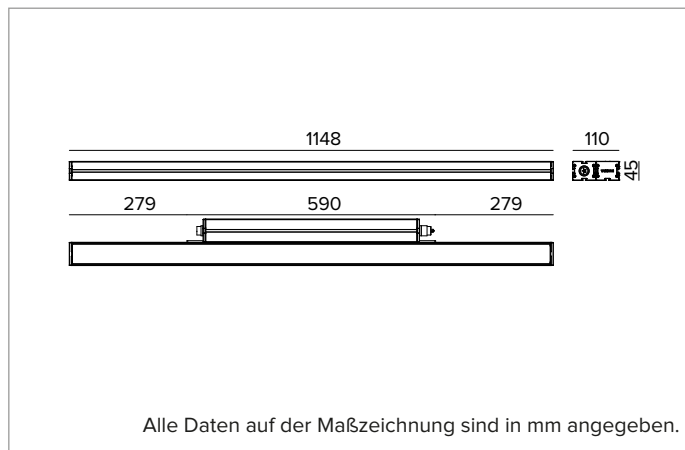

# E0544GFL827ELFW | JEDI NOVA 55 Strahler Side Box

## Linearer ausrichtbarer LED-Einbaustrahler

	2700K	H(m)	D1(m)	D2(m)	E <sub>max</sub> (lx)
	Ra80	10°	38°		
	Fixture Power	70W	1	0.17	0.70 41935
	Source Flux	8892lm	2	0.34	1.39 10484
	Fixture Flux	6835lm	3	0.51	2.09 4659
	Efficacy	98lm/W	4	0.69	2.79 2621
TS2119	I <sub>max</sub> =4716cd/klm	I <sub>max</sub>	41935cd	5	0.86 3.48 1677

### MECHANISCHE MERKMALE

Gehäuse aus eloxiertem extrudiertem Aluminium 15µ. Flache Abdeckung aus 5mm dickem extra klarem Glas. Gehäuse, dessen Ausrichtung gegenüber der Installationsfläche durch zusätzliche Halterungen variiert werden kann.  
**Farbe und Oberfläche:** Florentinweiß  
**Abmessungen:** L=1148mm  
**Gewicht:** 4,7Kg  
**Version:** STANDARD  
**Schutzart:** IP66,IP67,IP68,IP69  
**Mechanische Belastbarkeit:** IK07